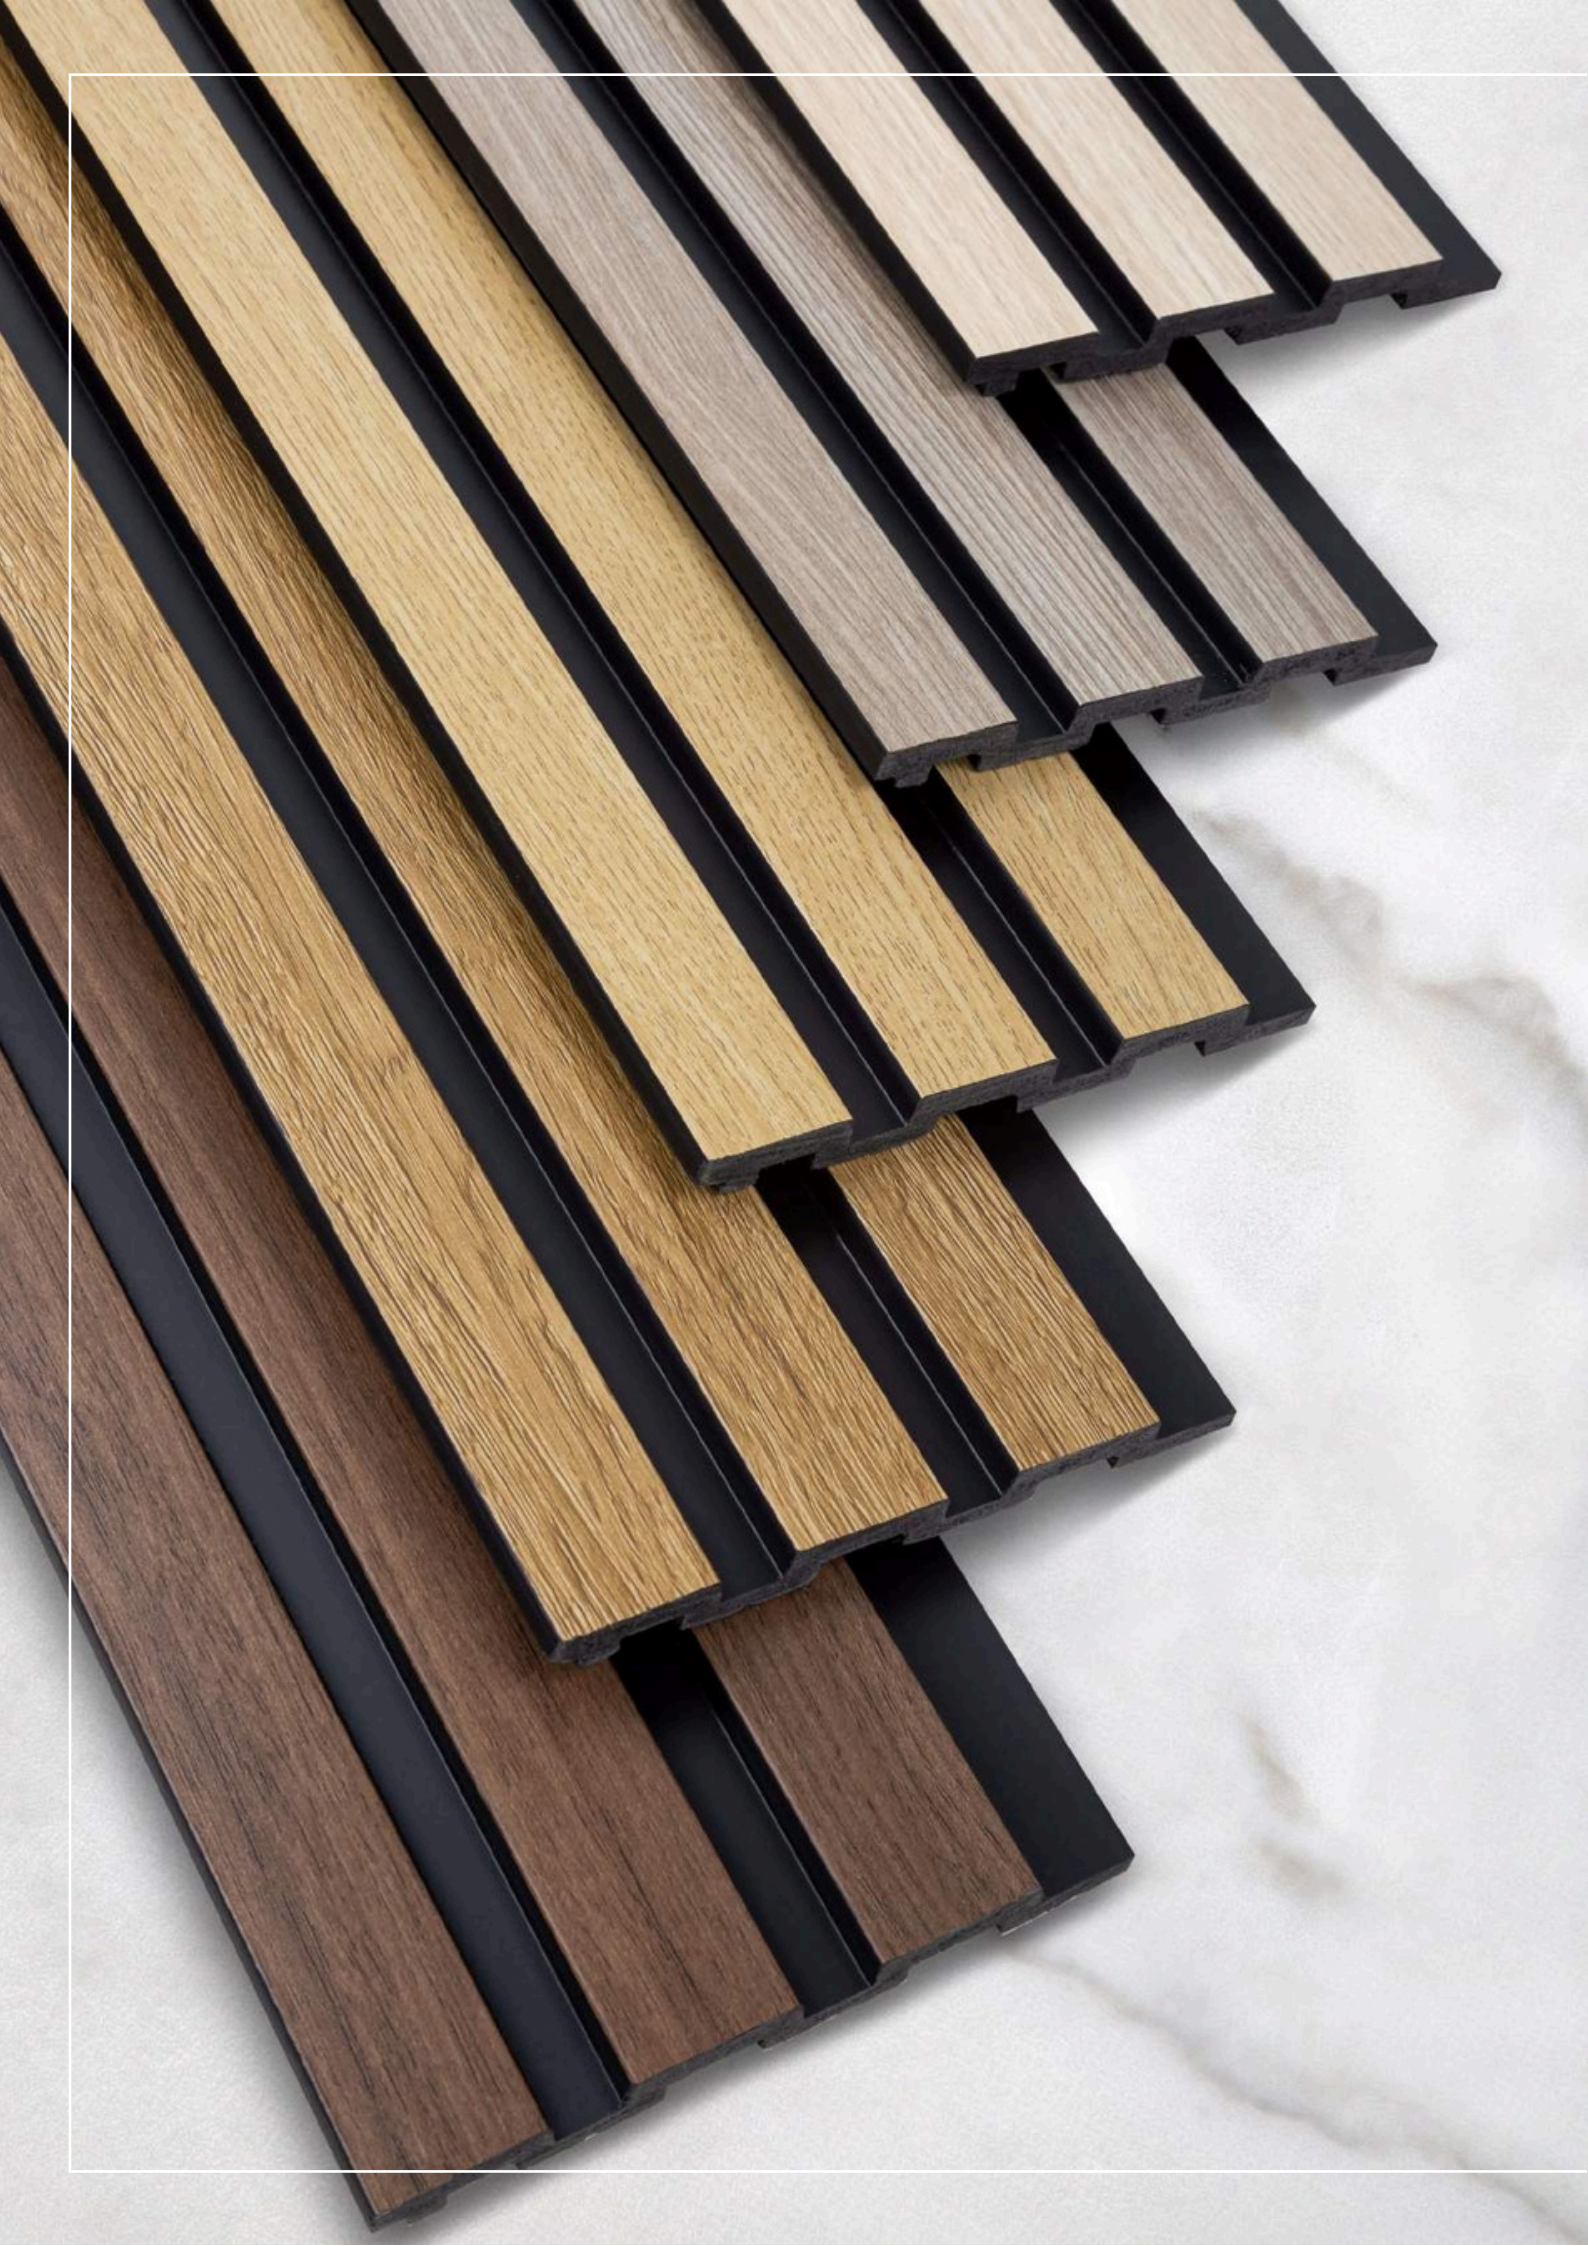

LĂȚIMEA PROFILULUI DE CAPĂT STÂNGA	28 mm
LĂȚIMEA PROFILULUI DE CAPĂT DREAPTA	39* / 45** mm

* DIMENSIUNE DUPĂ ASAMBLARE

** DIMENSIUNE ÎNAINTE DE ASAMBLARE

DIMENSIUNE TEHNICĂ

DIMENSIUNI DUPĂ ASAMBLARE

COLECȚIE: **MEDIO**
CULOARE: **WHITE**
PANOUL DE PERETE: **L0201**
PROFIL DE CAPĂT STÂNGA: **L0201L**
PROFIL DE CAPĂT DREAPTA: **L0201R**