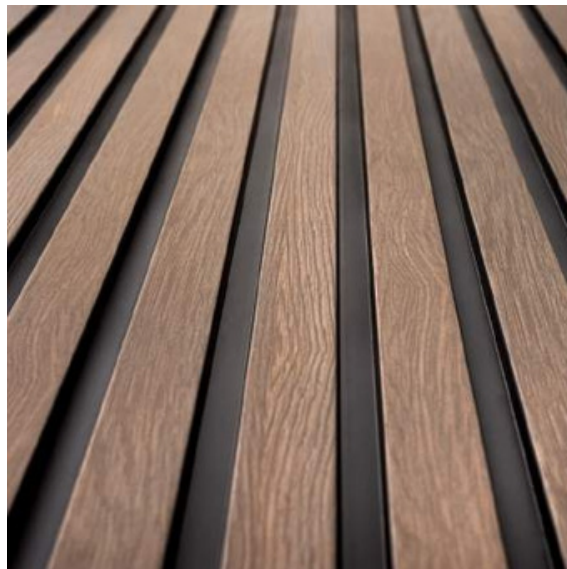

COLECȚIE: MEDIO
CULOARE: GREY OAK
PANOUL DE PERETE: L0203
PROFIL DE CAPĂT STÂNGA: L0203L
PROFIL DE CAPĂT DREAPTA: L0203R

LAMELLI

MARDOM
DECOR