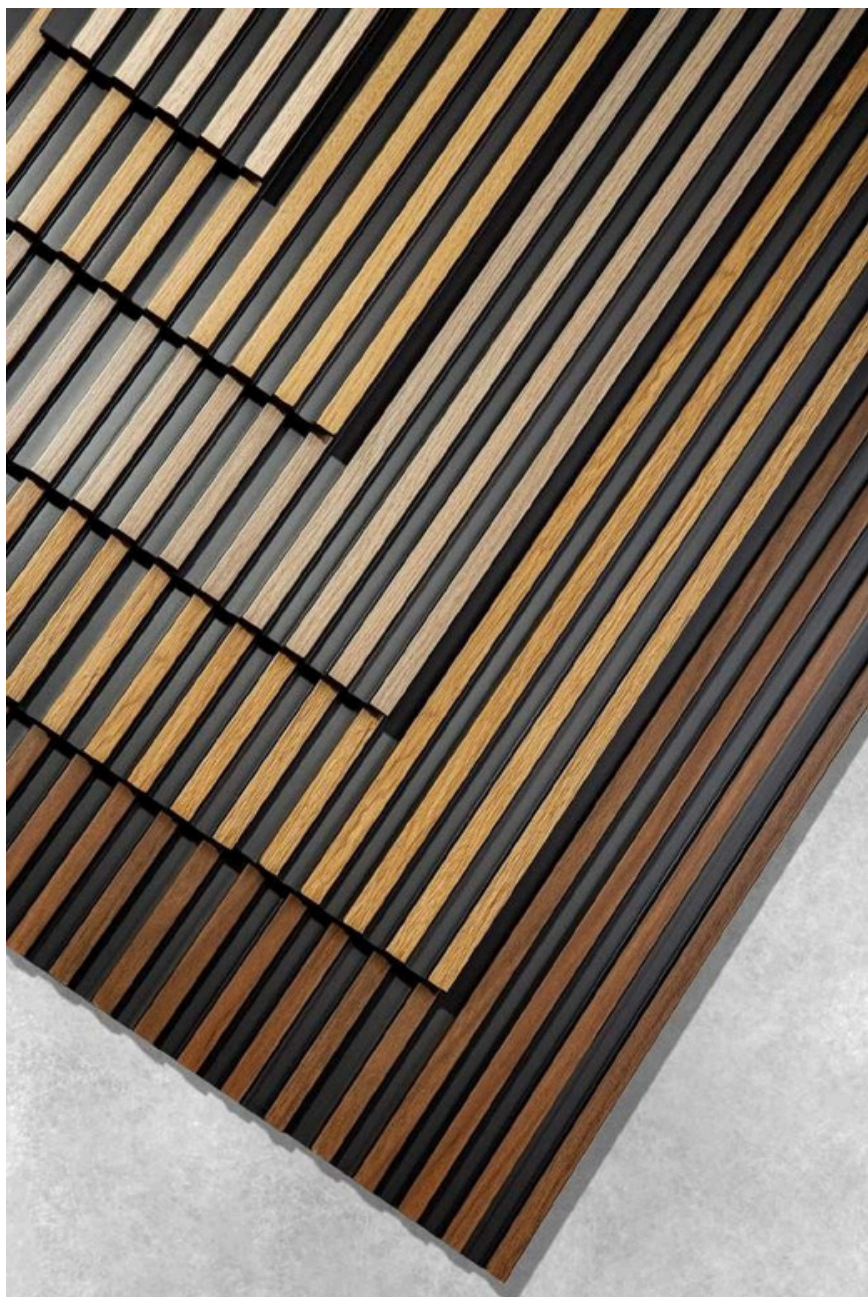

Dimensiuni: 200 x 7 x 1,6 cm

PREMIER DECOR
INTERIOR DESIGN TRENDS

DESCOPERĂ PRODUSELE

www.premierdecor.ro

LAMELLI

MARDOM
DECOR