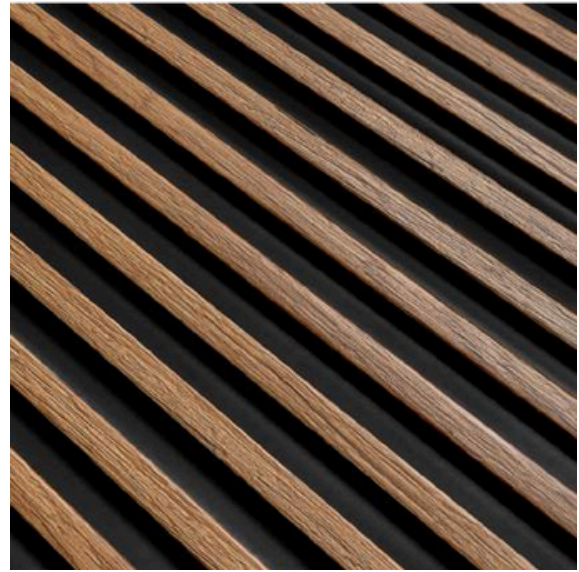

COLECȚIE: STRETTO
CULOARE: CLASSIC OAK
PANOUL DE PERETE: L0106
PROFIL DE CAPĂT STÂNGA: L0106L
PROFIL DE CAPĂT DREAPTA: L0106R