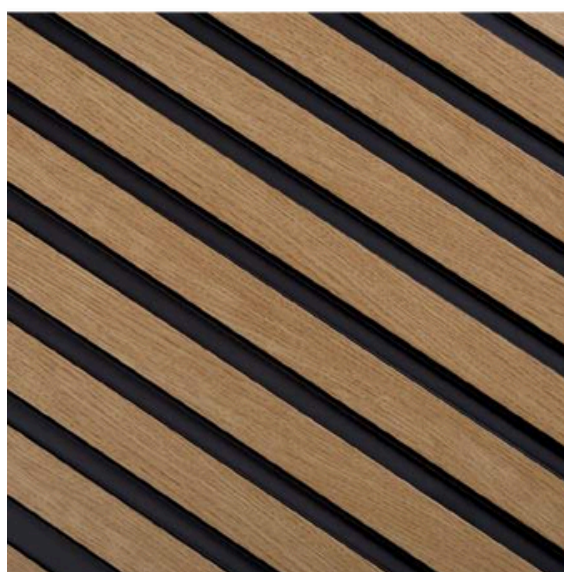

COLECȚIE: MEDIO
CULOARE: CLASSIC OAK
PANOUL DE PERETE: L0206
PROFIL DE CAPĂT STÂNGA: L0206L
PROFIL DE CAPĂT DREAPTA: L0206R