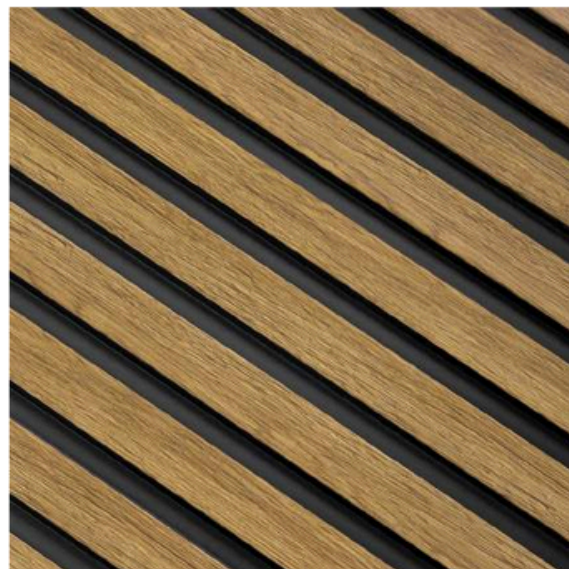

COLECȚIE: MEDIO
CULOARE: NATURAL OAK
PANOUL DE PERETE: L0205
PROFIL DE CAPĂT STÂNGA: L0205L
PROFIL DE CAPĂT DREAPTA: L0205R

LAMELLI

MARDOM
DECOR