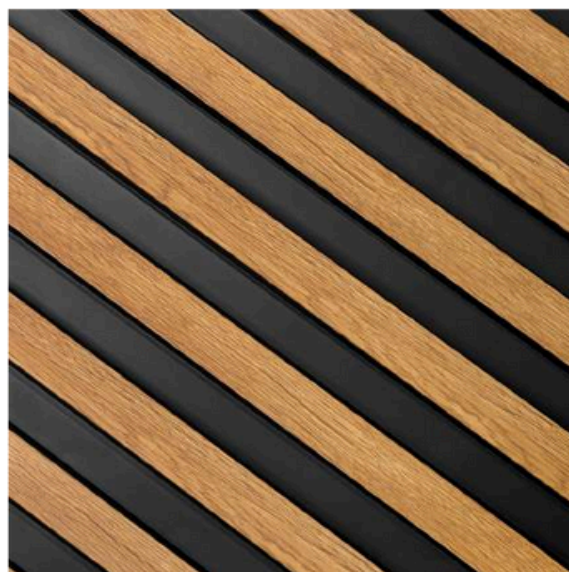

COLECȚIE: LARGO
CULOARE: NATURAL OAK
PANOUL DE PERETE: L0305
PROFIL DE CAPĂT STÂNGA: L0305L
PROFIL DE CAPĂT DREAPTA: L0305R

LAMELLI

MARDOM
DECOR