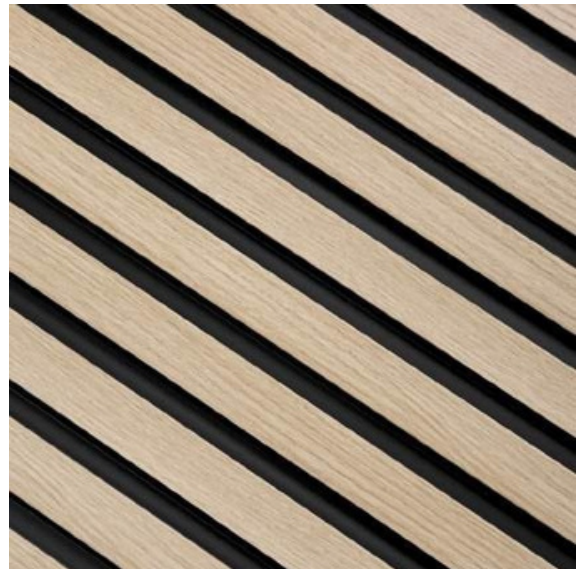

COLECȚIE: **MEDIO**
CULOARE: **LIGHT OAK**
PANOUL DE PERETE: **L0202**
PROFIL DE CAPĂT STÂNGA: **L0202L**
PROFIL DE CAPĂT DREAPTA: **L0202R**