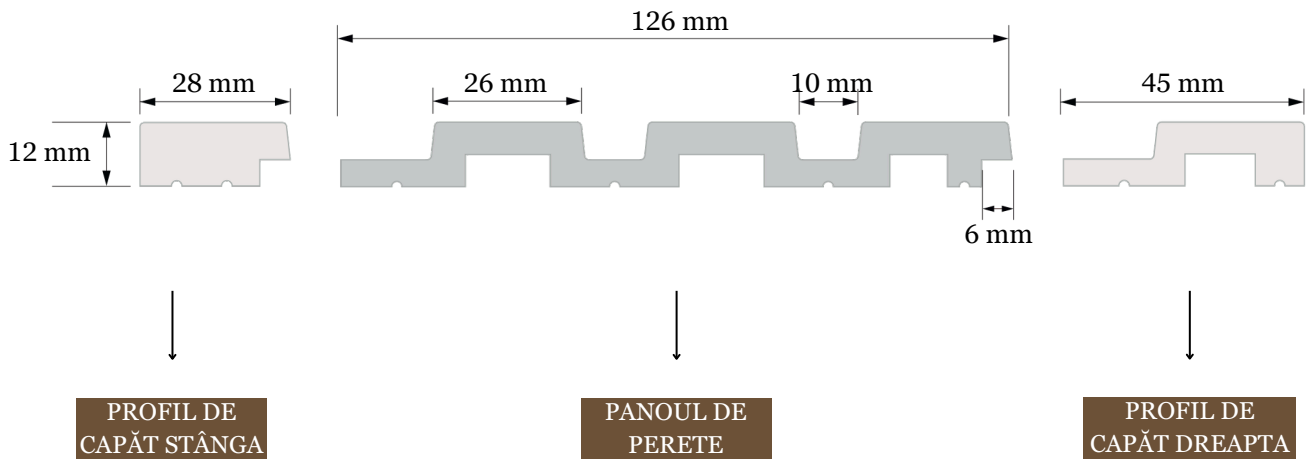

CLASSIC OAK

PANOUL DE PERETE: **L0206**
PROFIL DE CAPĂT STÂNGA: **L0206L**
PROFIL DE CAPĂT DREAPTA: **L0206R**

MEDIO

LUNGIME	2700 mm
ADÂNCIME	12 mm
LĂȚIME	121* / 126** mm

* DIMENSIUNE DUPĂ ASAMBLARE

** DIMENSIUNE ÎNAINTE DE ASAMBLARE

LĂȚIMEA PROFILULUI DE CAPĂT STÂNGA	28 mm
LĂȚIMEA PROFILULUI DE CAPĂT DREAPTA	39* / 45** mm

* DIMENSIUNE DUPĂ ASAMBLARE

** DIMENSIUNE ÎNAINTE DE ASAMBLARE

DIMENSIUNE TEHNICĂ

DIMENSIUNI DUPĂ ASAMBLARE

COLECȚIE: **MEDIO**
CULOARE: **WHITE**
PANOUL DE PERETE: **L0201**
PROFIL DE CAPĂT STÂNGA: **L0201L**
PROFIL DE CAPĂT DREAPTA: **L0201R**