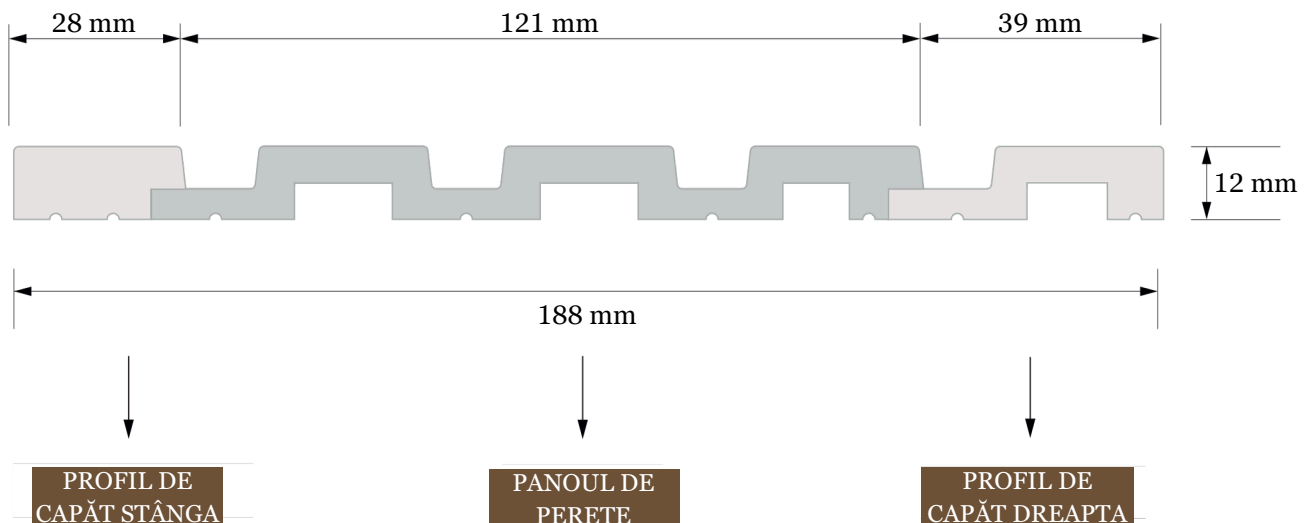

CLASSIC OAK

PANOUL DE PERETE: **L0206**
PROFIL DE CAPĂT STÂNGA: **L0206L**
PROFIL DE CAPĂT DREAPTA: **L0206R**

MEDIO

LUNGIME	2700 mm
ADÂNCIME	12 mm
LĂȚIME	121* / 126** mm

* DIMENSIUNE DUPĂ ASAMBLARE

** DIMENSIUNE ÎNAINTE DE ASAMBLARE

LĂȚIMEA PROFILULUI DE CAPĂT STÂNGA	28 mm
LĂȚIMEA PROFILULUI DE CAPĂT DREAPTA	39* / 45** mm

* DIMENSIUNE DUPĂ ASAMBLARE

** DIMENSIUNE ÎNAINTE DE ASAMBLARE

DIMENSIUNE TEHNICĂ

DIMENSIUNI DUPĂ ASAMBLARE

COLECȚIE: **MEDIO**
CULOARE: **WHITE**
PANOUL DE PERETE: **L0201**
PROFIL DE CAPĂT STÂNGA: **L0201L**
PROFIL DE CAPĂT DREAPTA: **L0201R**