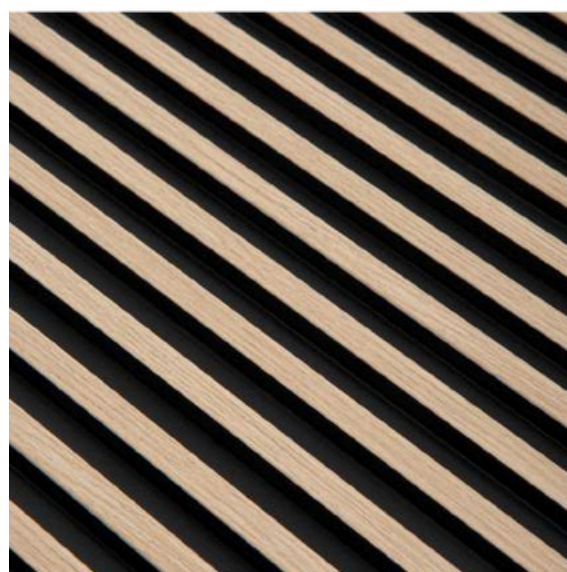

CULOARE: **WHITE**

PANOUL DE PERETE: **L0101**

PROFIL DE CAPĂT STÂNGA: **L0101L**

PROFIL DE CAPĂT DREAPTA: **L0101R**

LAMELLI

MARDOM
DECOR

COLECȚIE: **STRETTO**
CULOARE: **LIGHT OAK**
PANOUL DE PERETE: **L0102**
PROFIL DE CAPĂT STÂNGA: **L0102L**
PROFIL DE CAPĂT DREAPTA: **L0102R**