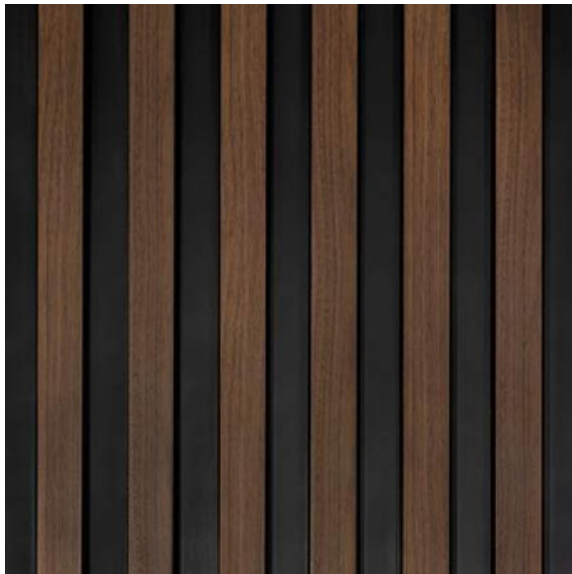

COLECȚIE: **LARGO**
CULOARE: **DARK OAK**
PANOUL DE PERETE: **L0304**
PROFIL DE CAPĂT STÂNGA: **L0304L**
PROFIL DE CAPĂT DREAPTA: **L0304R**