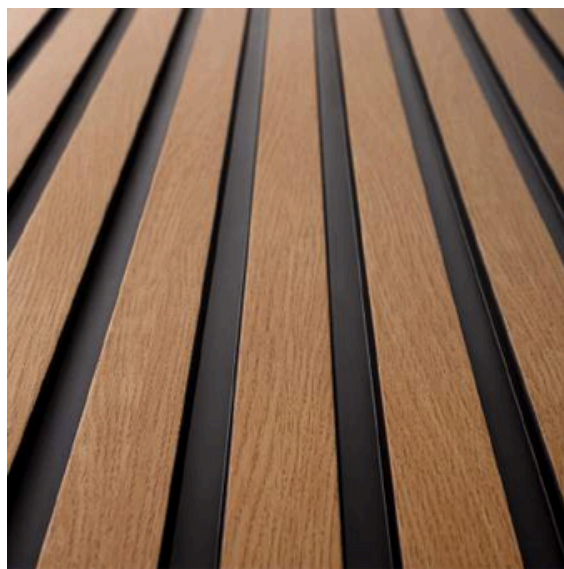

COLECȚIE: MEDIO
CULOARE: CLASSIC OAK
PANOUL DE PERETE: L0206
PROFIL DE CAPĂT STÂNGA: L0206L
PROFIL DE CAPĂT DREAPTA: L0206R