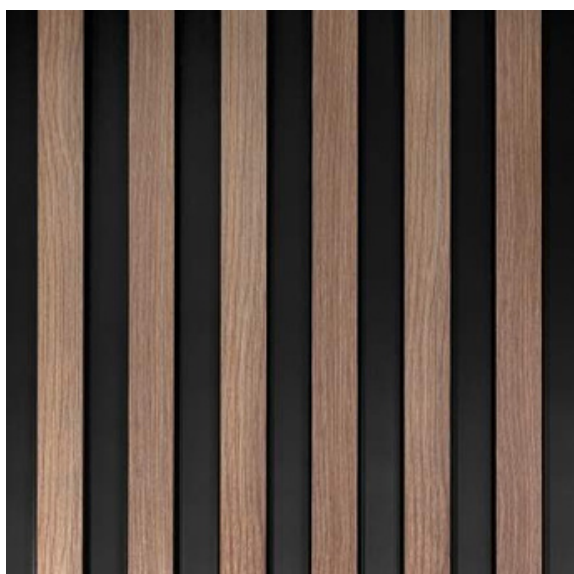

PROFIL DE CAPĂT DREAPTA: **L0301R**

LAMELLI

MARDOM
DECOR

COLECȚIE: **LARGO**
CULOARE: **LIGHT OAK**
PANOUL DE PERETE: **L0302**
PROFIL DE CAPĂT STÂNGA: **L0302L**
PROFIL DE CAPĂT DREAPTA: **L0302R**

COLECȚIE: LARGO
CULOARE: GREY OAK
PANOUL DE PERETE: L0303
PROFIL DE CAPĂT STÂNGA: L0303L
PROFIL DE CAPĂT DREAPTA: L0303R