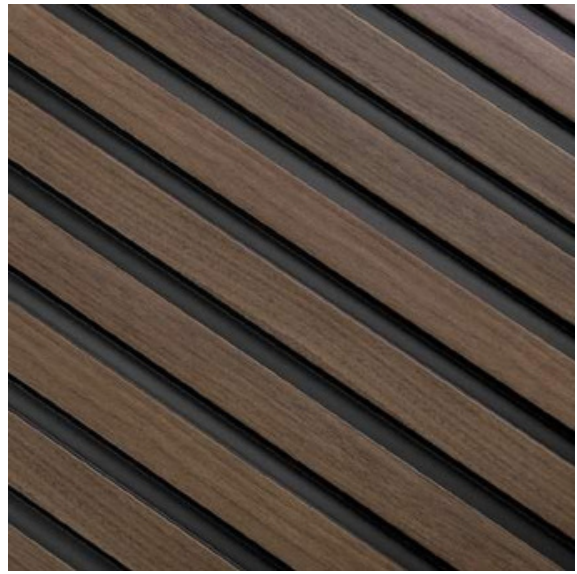

COLECȚIE: **MEDIO**
CULOARE: **DARK OAK**
PANOUL DE PERETE: **L0204**
PROFIL DE CAPĂT STÂNGA: **L0204L**
PROFIL DE CAPĂT DREAPTA: **L0204R**