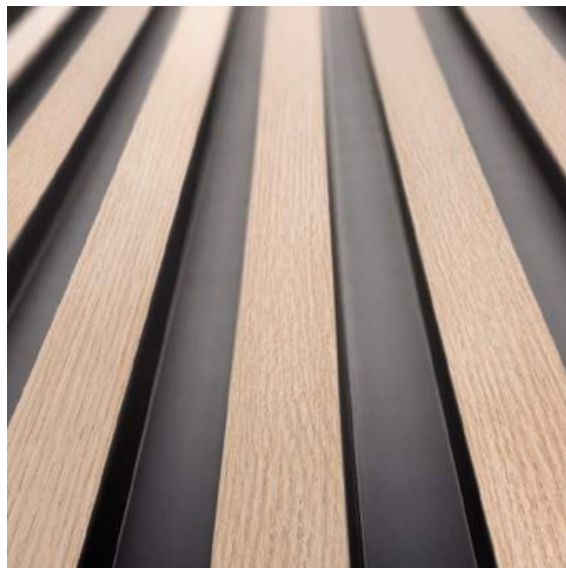

COLECȚIE: **LARGO**
CULOARE: **LIGHT OAK**
PANOUL DE PERETE: **L0302**
PROFIL DE CAPĂT STÂNGA: **L0302L**
PROFIL DE CAPĂT DREAPTA: **L0302R**