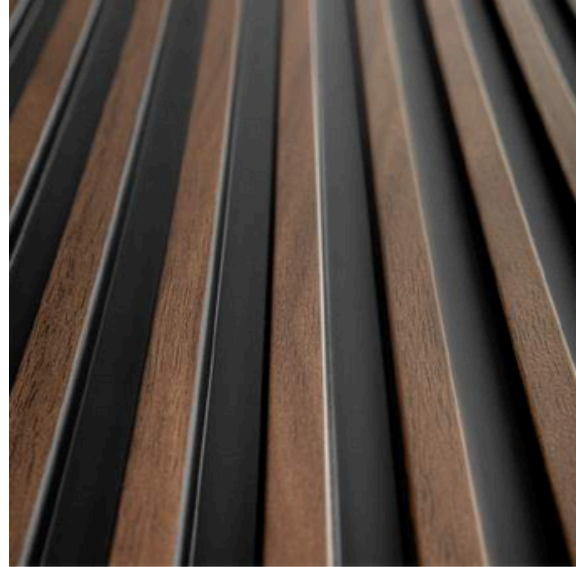

COLECȚIE: STRETTO
CULOARE: DARK OAK
PANOUL DE PERETE: L0104
PROFIL DE CAPĂT STÂNGA: L0104L
PROFIL DE CAPĂT DREAPTA: L0104R