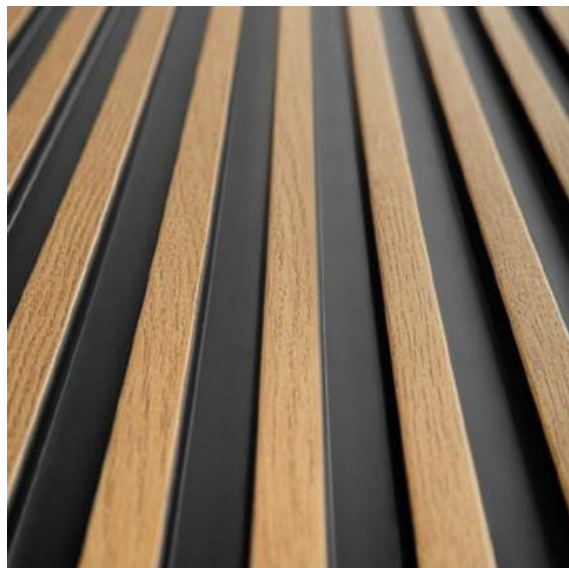

COLECȚIE: STRETTO
CULOARE: NATURAL OAK
PANOUL DE PERETE: L0105
PROFIL DE CAPĂT STÂNGA: L0105L
PROFIL DE CAPĂT DREAPTA: L0105R

LAMELLI

MARDOM
DECOR