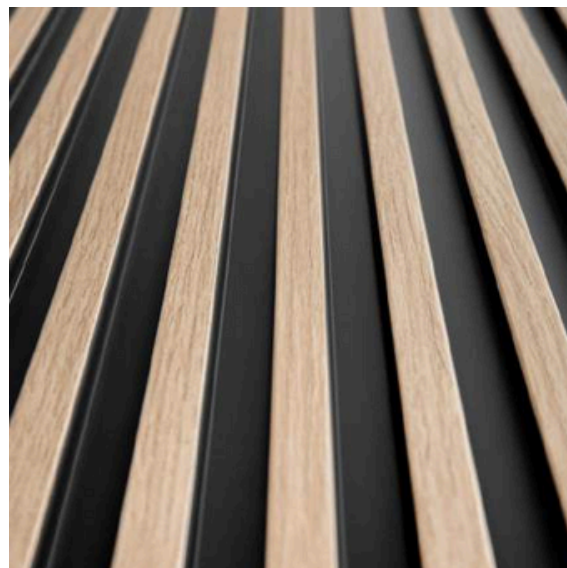

COLECȚIE: **STRETTO**
CULOARE: **LIGHT OAK**
PANOUL DE PERETE: **L0102**
PROFIL DE CAPĂT STÂNGA: **L0102L**
PROFIL DE CAPĂT DREAPTA: **L0102R**