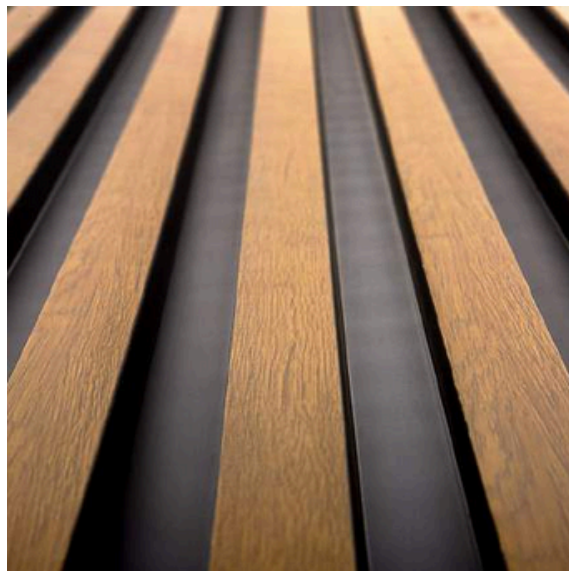

COLECȚIE: LARGO
CULOARE: NATURAL OAK
PANOUL DE PERETE: L0305
PROFIL DE CAPĂT STÂNGA: L0305L
PROFIL DE CAPĂT DREAPTA: L0305R

LAMELLI

MARDOM
DECOR