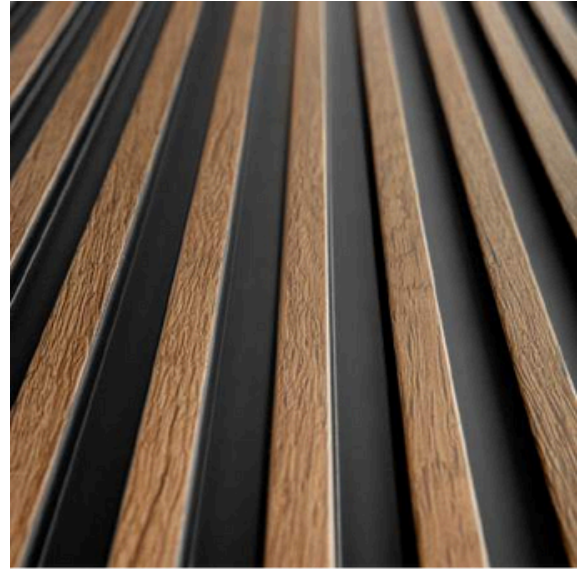

COLECȚIE: STRETTO
CULOARE: CLASSIC OAK
PANOUL DE PERETE: L0106
PROFIL DE CAPĂT STÂNGA: L0106L
PROFIL DE CAPĂT DREAPTA: L0106R