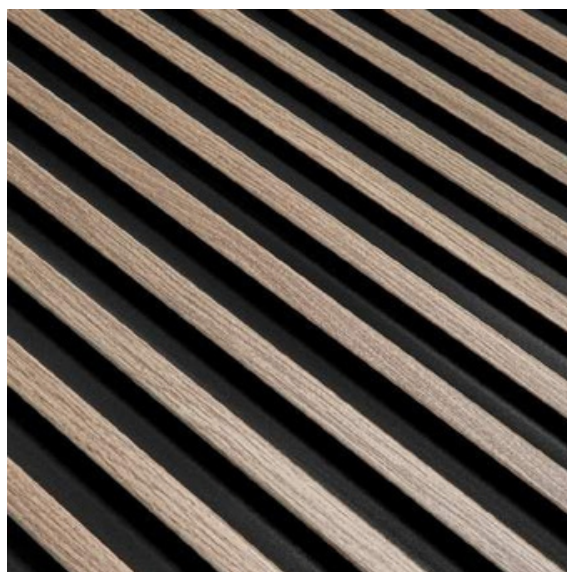

COLECȚIE: STRETTO
CULOARE: GREY OAK
PANOUL DE PERETE: L0103
PROFIL DE CAPĂT STÂNGA: L0103L
PROFIL DE CAPĂT DREAPTA: L0103R

LAMELLI

MARDOM
DECOR