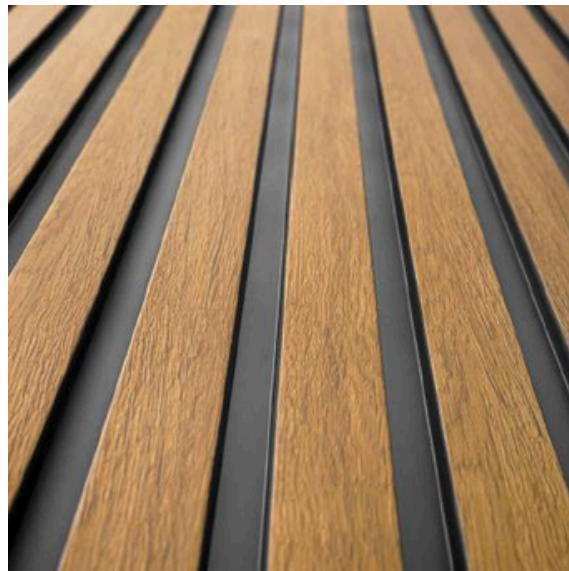

COLECȚIE: MEDIO
CULOARE: NATURAL OAK
PANOUL DE PERETE: L0205
PROFIL DE CAPĂT STÂNGA: L0205L
PROFIL DE CAPĂT DREAPTA: L0205R

LAMELLI

MARDOM
DECOR