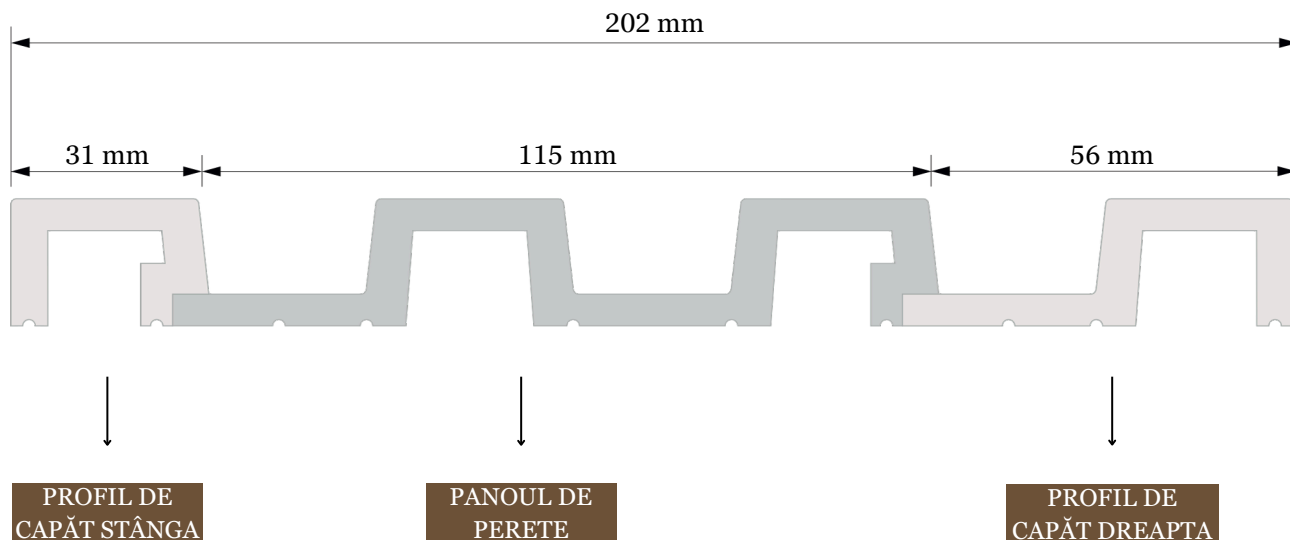

DIMENSIUNI DUPĂ ASAMBLARE