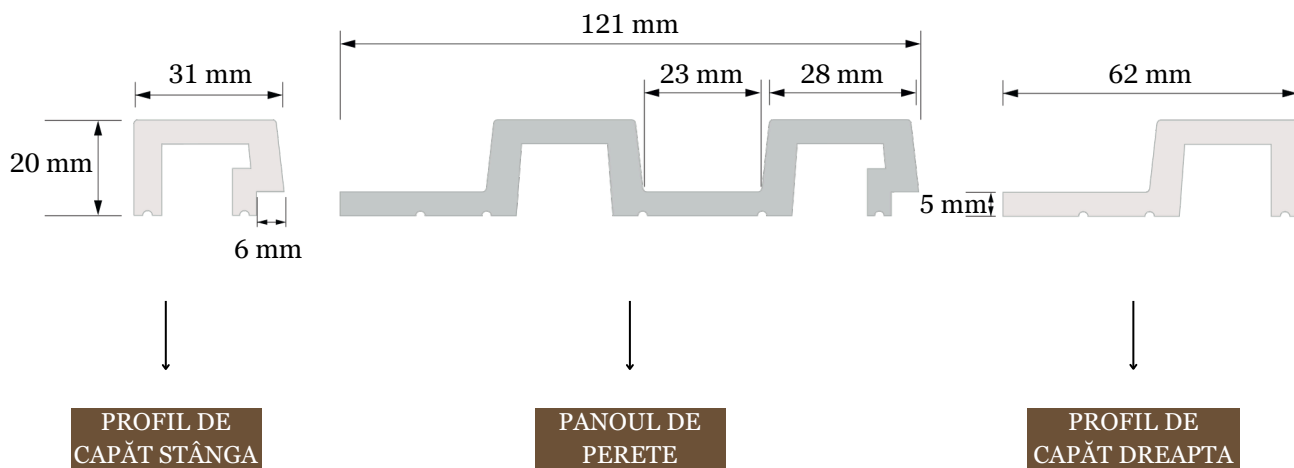

LARGO

LUNGIME	2700 mm
ADÂNCIME	20 mm
LĂȚIME	115* / 121** mm

* DIMENSIUNE DUPĂ ASAMBLARE

** DIMENSIUNE ÎNAINTE DE ASAMBLARE

LĂȚIMEA PROFILULUI DE CAPĂT STÂNGA	31 mm
LĂȚIMEA PROFILULUI DE CAPĂT DREAPTA	56* / 62** mm

* DIMENSIUNE DUPĂ ASAMBLARE

** DIMENSIUNE ÎNAINTE DE ASAMBLARE

DIMENSIUNE TEHNICĂ

DIMENSIUNI DUPĂ ASAMBLARE

COLECȚIE: **LARGO**

CULOARE: **WHITE**

PANOUL DE PERETE: **L0301**

PROFIL DE CAPĂT STÂNGA: **L0301L**