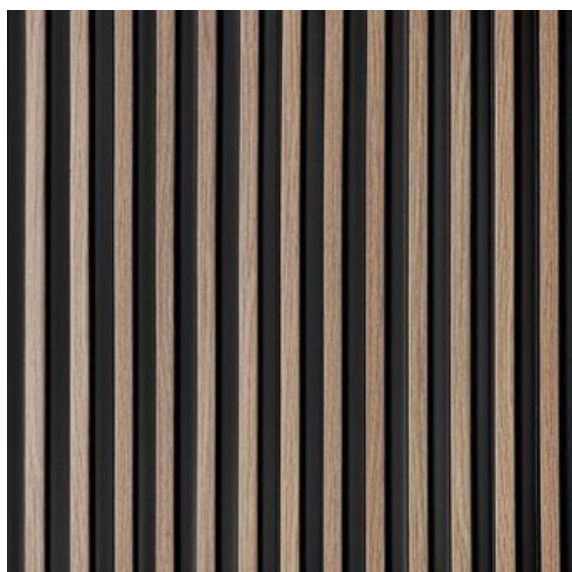

COLECȚIE: STRETTO
CULOARE: GREY OAK
PANOUL DE PERETE: L0103
PROFIL DE CAPĂT STÂNGA: L0103L
PROFIL DE CAPĂT DREAPTA: L0103R

LAMELLI

MARDOM
DECOR