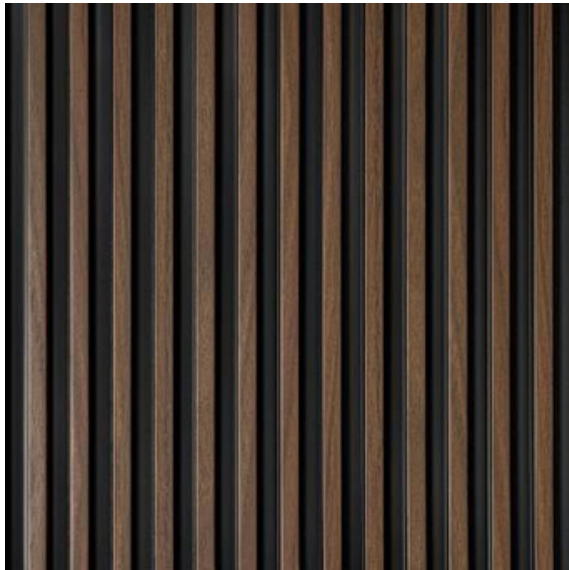

COLECȚIE: STRETTO
CULOARE: DARK OAK
PANOUL DE PERETE: L0104
PROFIL DE CAPĂT STÂNGA: L0104L
PROFIL DE CAPĂT DREAPTA: L0104R