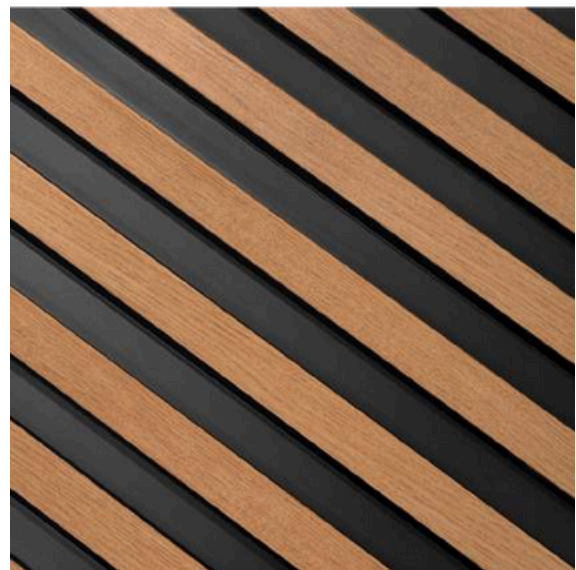

LAMELLI

MARDOM
DECOR

COLECȚIE: LARGO
CULOARE: CLASSIC OAK
PANOUL DE PERETE: L0306
PROFIL DE CAPĂT STÂNGA: L0306L
PROFIL DE CAPĂT DREAPTA: L0306R

ACCESORII

MARDOM MAX ADEZIV

Adeziv de montaj, hibrid, polimer, cu rezistență maximă de aderență pe suprafețe poroase și netede. Lipire imediată după 8 secunde.