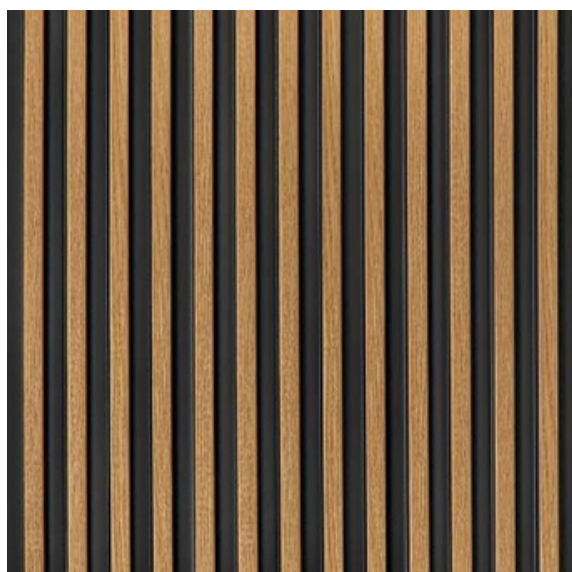

COLECȚIE: STRETTO
CULOARE: NATURAL OAK
PANOUL DE PERETE: L0105
PROFIL DE CAPĂT STÂNGA: L0105L
PROFIL DE CAPĂT DREAPTA: L0105R

LAMELLI

MARDOM
DECOR