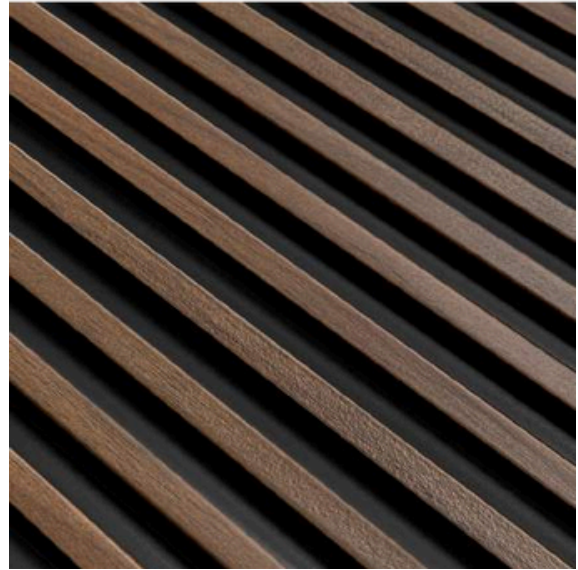

COLECȚIE: STRETTO
CULOARE: DARK OAK
PANOUL DE PERETE: L0104
PROFIL DE CAPĂT STÂNGA: L0104L
PROFIL DE CAPĂT DREAPTA: L0104R