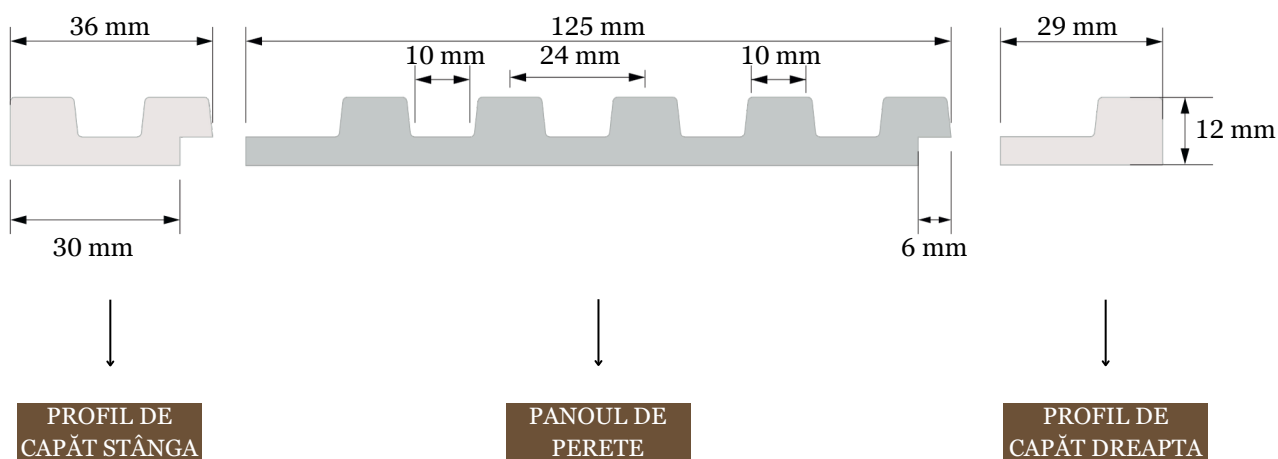

PRIETENOS CU MEDIUL

Produsele sunt reciclabile. Producția se bazează pe un ciclu închis

NU ESTE NEVOIE DE TĂIERE

Lungimea optimă de 270 cm permite instalarea de la tavan la podea fără îmbinări

CULORI NATURALE

CLASSIC OAK

PANOUL DE PERETE: **L0106**
PROFIL DE CAPĂT STĂNGA: **L0106L**
PROFIL DE CAPĂT DREAPTA: **L0106R**

STRETTO

LUNGIME	2700 mm
ADÂNCIME	12 mm
LĂȚIME	120* / 125** mm

* DIMENSIUNE DUPĂ ASAMBLARE

** DIMENSIUNE ÎNAINTE DE ASAMBLARE

LĂȚIMEA PROFILULUI DE CAPĂT STÂNGA	36 mm
LĂȚIMEA PROFILULUI DE CAPĂT DREAPTA	23* / 29** mm

* DIMENSIUNE DUPĂ ASAMBLARE

** DIMENSIUNE ÎNAINTE DE ASAMBLARE

DIMENSIUNE TEHNICĂ

DIMENSIUNI DUPĂ ASAMBLARE

COLECȚIE: **STRETTO**