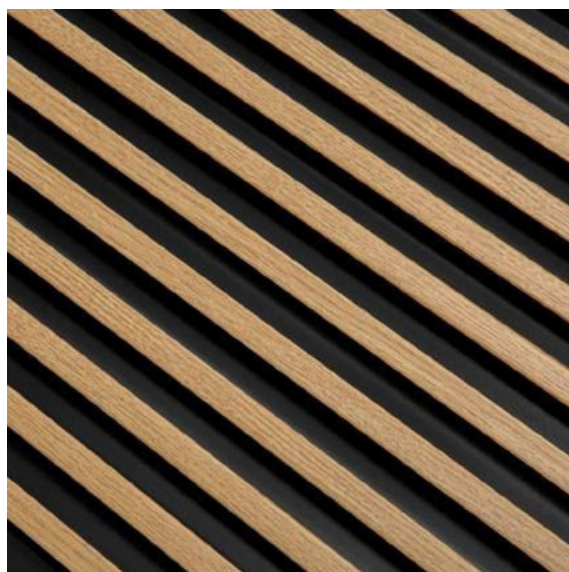

COLECȚIE: STRETTO
CULOARE: NATURAL OAK
PANOUL DE PERETE: L0105
PROFIL DE CAPĂT STÂNGA: L0105L
PROFIL DE CAPĂT DREAPTA: L0105R

LAMELLI

MARDOM
DECOR