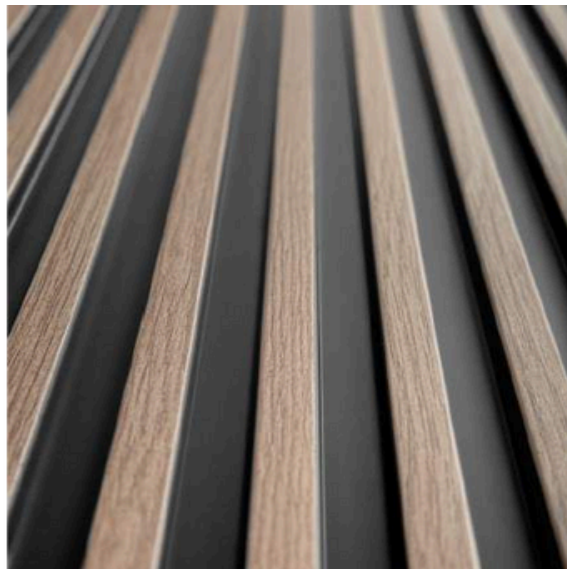

COLECȚIE: STRETTO
CULOARE: GREY OAK
PANOUL DE PERETE: L0103
PROFIL DE CAPĂT STÂNGA: L0103L
PROFIL DE CAPĂT DREAPTA: L0103R

LAMELLI

MARDOM
DECOR