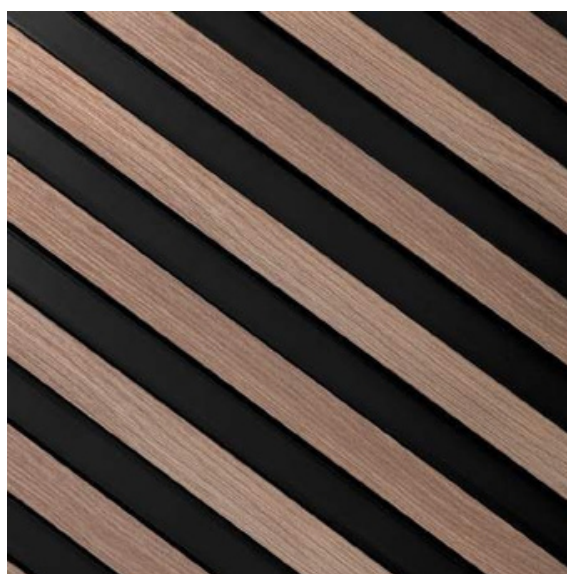

PROFIL DE CAPĂT DREAPTA: **L0301R**

LAMELLI

MARDOM
DECOR

COLECȚIE: **LARGO**
CULOARE: **LIGHT OAK**
PANOUL DE PERETE: **L0302**
PROFIL DE CAPĂT STÂNGA: **L0302L**
PROFIL DE CAPĂT DREAPTA: **L0302R**

COLECȚIE: LARGO
CULOARE: GREY OAK
PANOUL DE PERETE: L0303
PROFIL DE CAPĂT STÂNGA: L0303L
PROFIL DE CAPĂT DREAPTA: L0303R