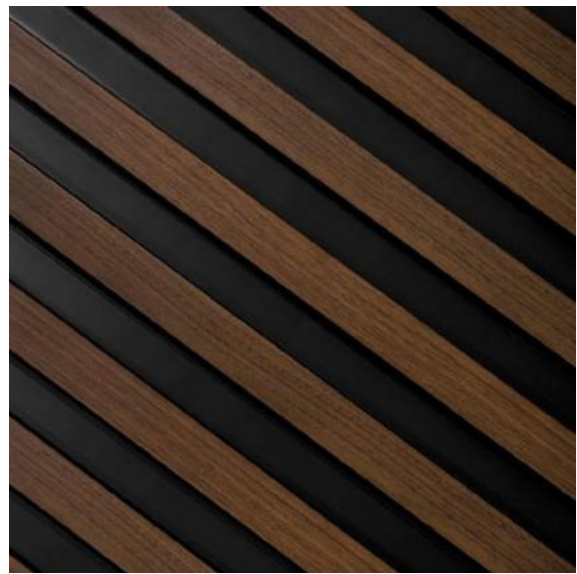

COLECȚIE: **LARGO**
CULOARE: **DARK OAK**
PANOUL DE PERETE: **L0304**
PROFIL DE CAPĂT STÂNGA: **L0304L**
PROFIL DE CAPĂT DREAPTA: **L0304R**