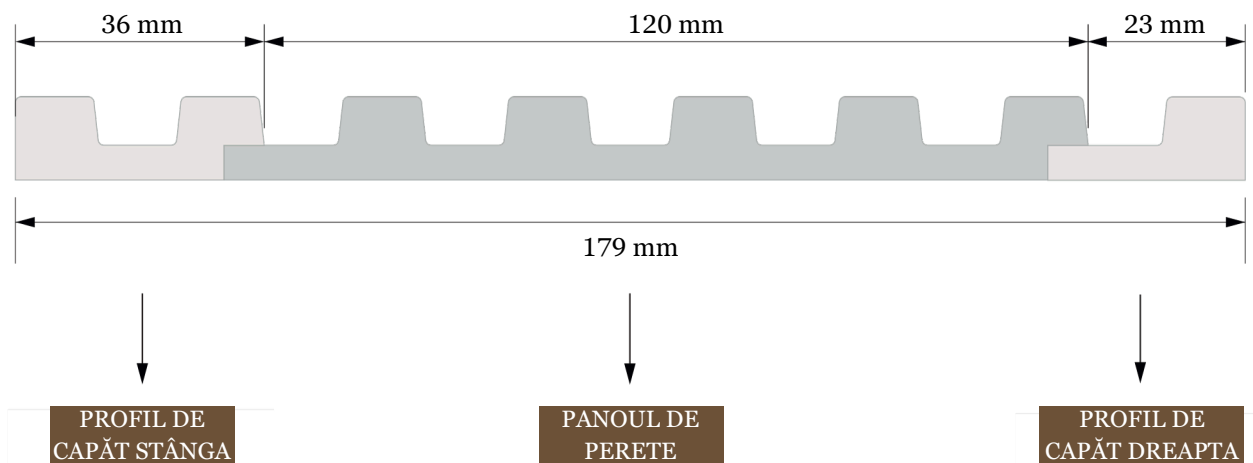

PRIETENOS CU MEDIUL

Produsele sunt reciclabile. Producția se bazează pe un ciclu închis

NU ESTE NEVOIE DE TĂIERE

Lungimea optimă de 270 cm permite instalarea de la tavan la podea fără îmbinări

CULORI NATURALE

CLASSIC OAK

PANOUL DE PERETE: **L0106**
PROFIL DE CAPĂT STĂNGA: **L0106L**
PROFIL DE CAPĂT DREAPTA: **L0106R**

STRETTO

LUNGIME	2700 mm
ADÂNCIME	12 mm
LĂȚIME	120* / 125** mm

* DIMENSIUNE DUPĂ ASAMBLARE

** DIMENSIUNE ÎNAINTE DE ASAMBLARE

LĂȚIMEA PROFILULUI DE CAPĂT STÂNGA	36 mm
LĂȚIMEA PROFILULUI DE CAPĂT DREAPTA	23* / 29** mm

* DIMENSIUNE DUPĂ ASAMBLARE

** DIMENSIUNE ÎNAINTE DE ASAMBLARE

DIMENSIUNE TEHNICĂ

DIMENSIUNI DUPĂ ASAMBLARE

COLECȚIE: **STRETTO**