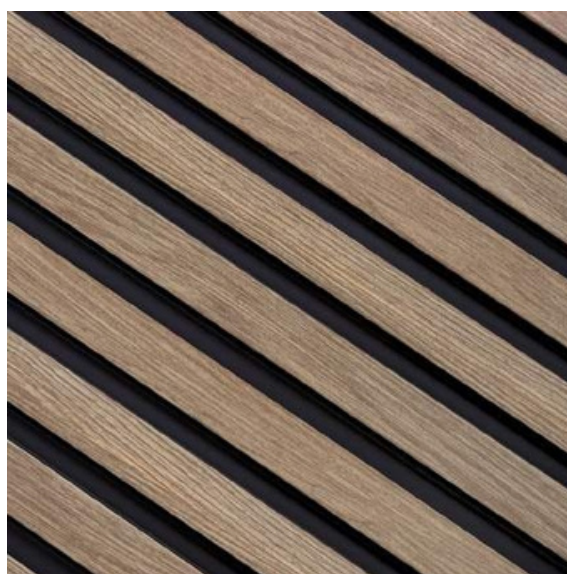

COLECȚIE: MEDIO
CULOARE: GREY OAK
PANOUL DE PERETE: L0203
PROFIL DE CAPĂT STÂNGA: L0203L
PROFIL DE CAPĂT DREAPTA: L0203R

LAMELLI

MARDOM
DECOR