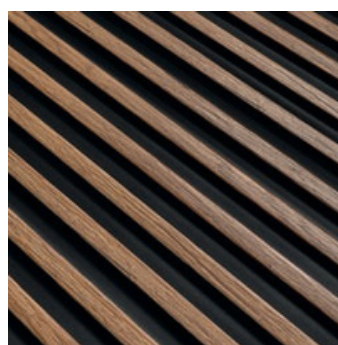

Caracteristici principale:

ACUSTICĂ INTERIOARĂ ÎMBUNĂTĂȚITĂ

Utilizarea lamelelor reduce semnificativ zgomotul în interior și vă permite să scăpați de efectul de ecou. Prin urmare, panourile de perete Lamelli reduc reverberația nedorită, pașii sau zgomotele. Datorită acestui fapt, veți observa un confort acustic evident în locuința dumneavoastră.

Lamelele sunt disponibile într-o gamă de nuanțe frumoase de lemn pentru a se potrivi multor stiluri de interior. Datorită tehnologiei de reliefare, textura lamelelor o imită pe cea a lemnului natural, reflectându-i canelurile subtile și structura eterogenă.

LIGHT OAK
(STEJAR DESCHIS)

GREY OAK
(STEJAR GRI)

DARK OAK
(STEJAR ÎNCHIS)

NATURAL OAK
(STEJAR NATURAL)

CLASSIC OAK
(STEJAR CLASIC)

DESCOPERĂ PRODUSELE