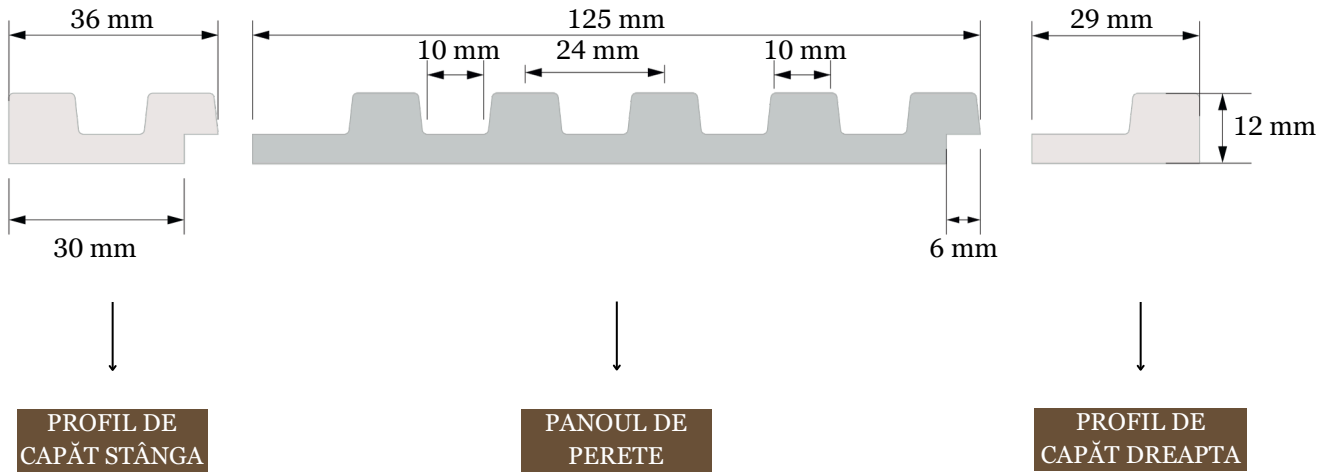

INSTALARE RAPIDĂ ȘI UȘOARĂ

Instalarea lamelelor constă în acoperirea panoului cu adeziv de montare și fixarea acestuia la perete. Nu sunt necesare unelte sau abilități speciale.

TEXTURI ȘI CULORI NATURALE

Utilizare prevăzută: Pereți interiori și tavane în spații publice și private

*** Dimensiuni colecție Stretto: 270 x 12,5 x 1,2 cm / 200 x 12,5 x 1,2 cm**

*** Dimensiuni colecție Medio: 270 x 12,6 x 1,2 cm / 200 x 12,6 x 1,2 cm**

*** Dimensiuni colecție Largo: 270 x 12,1 x 2 cm / 200 x 12,1 x 2 cm**

*Din motive tehnologice, toate dimensiunile pot varia în cadrul unei toleranțe de +/- 0,5%

CULORI DISPONIBILE ÎN FIECARE COLECȚIE

WHITE
(ALB)