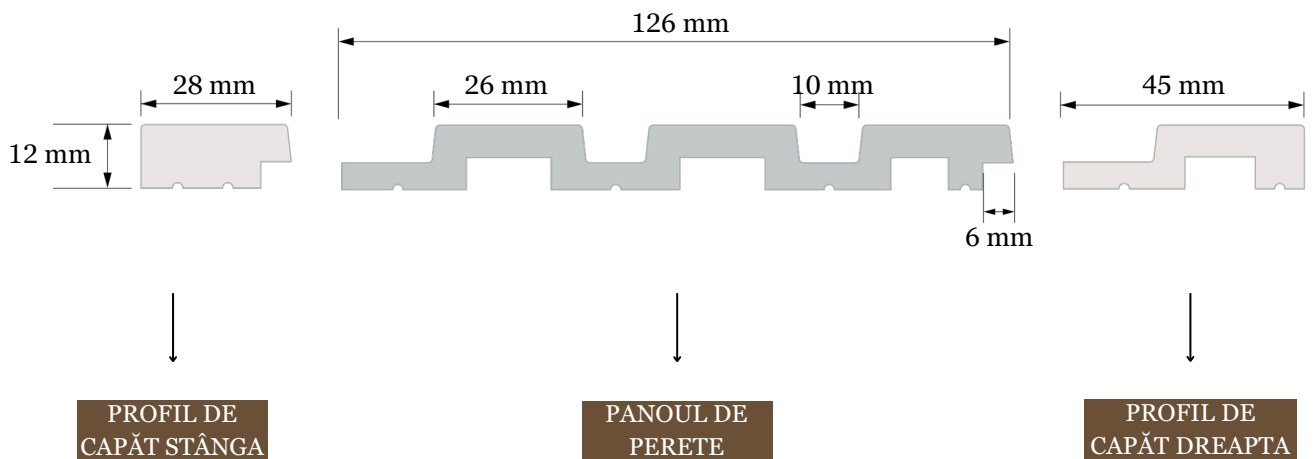

INSTALARE RAPIDĂ ȘI UȘOARĂ

Instalarea lamelelor constă în acoperirea panoului cu adeziv de montare și fixarea acestuia la perete. Nu sunt necesare unelte sau abilități speciale.

TEXTURI ȘI CULORI NATURALE

Utilizare prevăzută: Pereți interiori și tavane în spații publice și private

*** Dimensiuni colecție Stretto: 270 x 12,5 x 1,2 cm / 200 x 12,5 x 1,2 cm**

*** Dimensiuni colecție Medio: 270 x 12,6 x 1,2 cm / 200 x 12,6 x 1,2 cm**

*** Dimensiuni colecție Largo: 270 x 12,1 x 2 cm / 200 x 12,1 x 2 cm**

*Din motive tehnologice, toate dimensiunile pot varia în cadrul unei toleranțe de +/- 0,5%

CULORI DISPONIBILE ÎN FIECARE COLECȚIE

WHITE
(ALB)