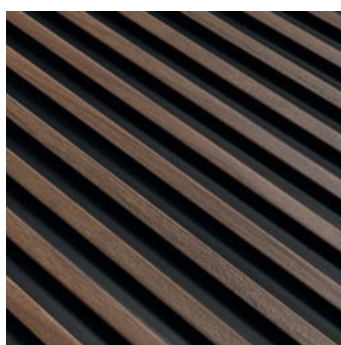

DARK OAK
(STEJAR ÎNCHIS)