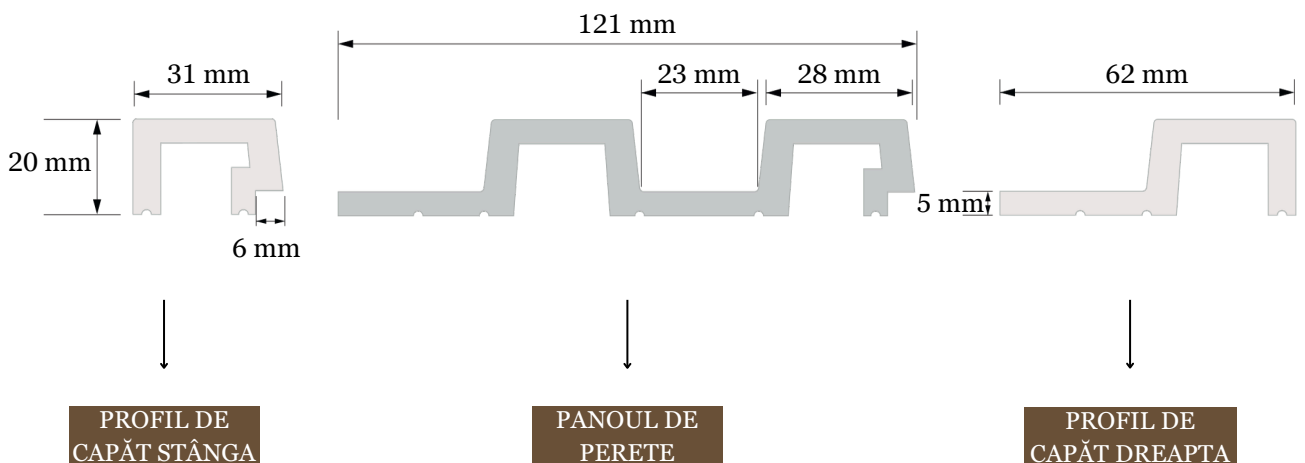

Utilizare prevăzută: Pereți interiori și tavane în spații publice și private

*** Dimensiuni colecție Stretto: 270 x 12,5 x 1,2 cm / 200 x 12,5 x 1,2 cm**

*** Dimensiuni colecție Medio: 270 x 12,6 x 1,2 cm / 200 x 12,6 x 1,2 cm**

*** Dimensiuni colecție Largo: 270 x 12,1 x 2 cm / 200 x 12,1 x 2 cm**

*Din motive tehnologice, toate dimensiunile pot varia în cadrul unei toleranțe de +/- 0,5%

CULORI DISPONIBILE ÎN FIECARE COLECȚIE

WHITE
(ALB)