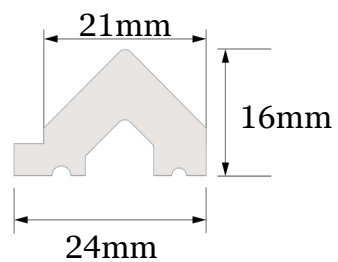

**PROFIL DE
CAPĂT STÂNGA**
WP003L (270cm)
WP003LT(200 cm)

**PANOUL DE
PERETE**
WP003 (270cm)
WP003T(200 cm)

**PROFIL DE
CAPĂT DREAPTA**
WP003R (270cm)
WP003RT(200 cm)

DIMENSIUNI DUPĂ ASAMBLARE

**PROFIL DE
CAPĂT STÂNGA**
WP003L (270cm)
WP003LT(200 cm)

**PANOUL DE
PERETE**
WP003 (270cm)
WP003T(200 cm)

**PROFIL DE
CAPĂT DREAPTA**
WP003R (270cm)
WP003RT(200 cm)

PROFILE DE CAPĂT

PROFIL DE CAPĂT STÂNGA

WP003L (270 cm)
WP003LT (200 cm)

PROFIL DE CAPĂT DREAPTA

WP003R (270 cm)
WP003RT (200 cm)

Puteți finaliza decorarea panoului cu capete pe ambele părți. Capetele, la fel ca panourile, vin în două lungimi: 270 și 200 cm.

Vivid PANOURI DECORATIVE

Vivid

PANOURI DECORATIVE