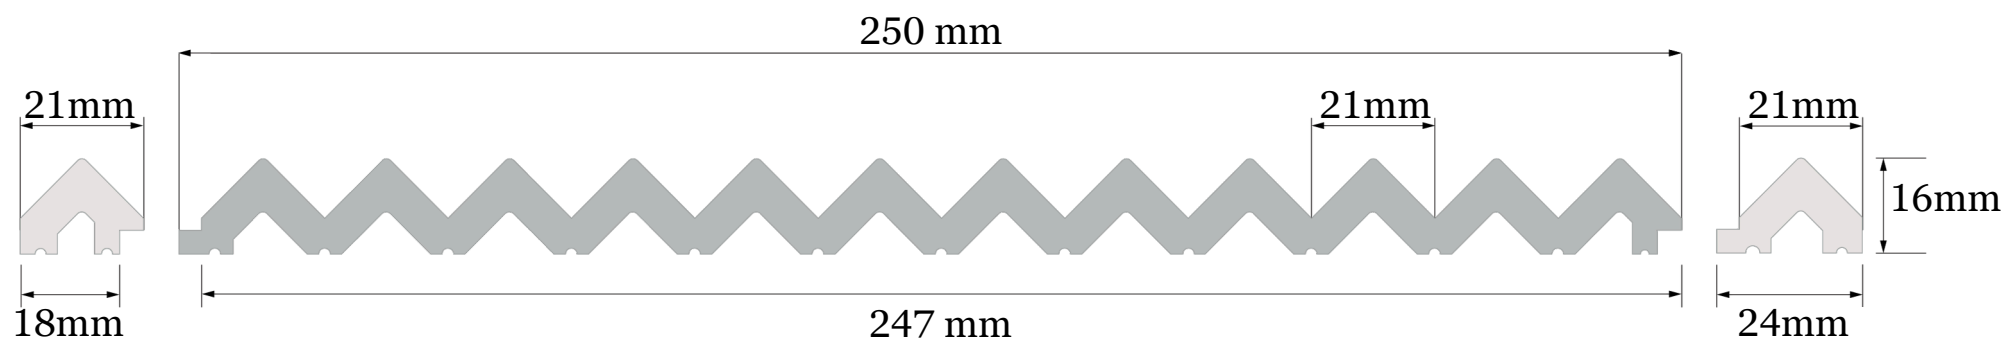

**PROFIL DE
CAPĂT STÂNGA**
WP003L (270cm)
WP003LT(200 cm)

**PANOUL DE
PERETE**
WP003 (270cm)
WP003T(200 cm)

**PROFIL DE
CAPĂT DREAPTA**
WP003R (270cm)
WP003RT(200 cm)

DIMENSIUNI DUPĂ ASAMBLARE

**PROFIL DE
CAPĂT STÂNGA**
WP003L (270cm)
WP003LT(200 cm)