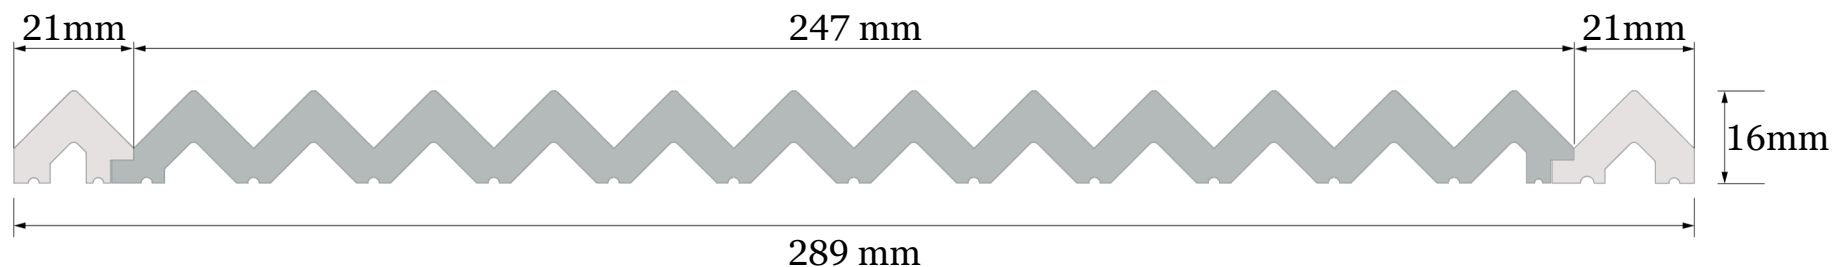

**PROFIL DE
CAPĂT STÂNGA**
WP003L (270cm)
WP003LT(200 cm)

**PANOUL DE
PERETE**
WP003 (270cm)
WP003T(200 cm)

**PROFIL DE
CAPĂT DREAPTA**
WP003R (270cm)
WP003RT(200 cm)

DIMENSIUNI DUPĂ ASAMBLARE

**PROFIL DE
CAPĂT STÂNGA**
WP003L (270cm)
WP003LT(200 cm)