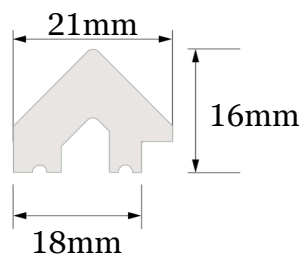

**PROFIL DE
CAPĂT STÂNGA**
WP003L (270cm)
WP003LT(200 cm)

**PANOUL DE
PERETE**
WP003 (270cm)
WP003T(200 cm)

**PROFIL DE
CAPĂT DREAPTA**
WP003R (270cm)
WP003RT(200 cm)

DIMENSIUNI DUPĂ ASAMBLARE

**PROFIL DE
CAPĂT STÂNGA**
WP003L (270cm)
WP003LT(200 cm)

**PANOUL DE
PERETE**
WP003 (270cm)
WP003T(200 cm)

**PROFIL DE
CAPĂT DREAPTA**
WP003R (270cm)
WP003RT(200 cm)

PROFILE DE CAPĂT

PROFIL DE CAPĂT STÂNGA

WP003L (270 cm)
WP003LT (200 cm)

PROFIL DE CAPĂT DREAPTA

WP003R (270 cm)
WP003RT (200 cm)

Puteți finaliza decorarea panoului cu capete pe ambele părți. Capetele, la fel ca panourile, vin în două lungimi: 270 și 200 cm.

Vivid PANOURI DECORATIVE

Vivid

PANOURI DECORATIVE