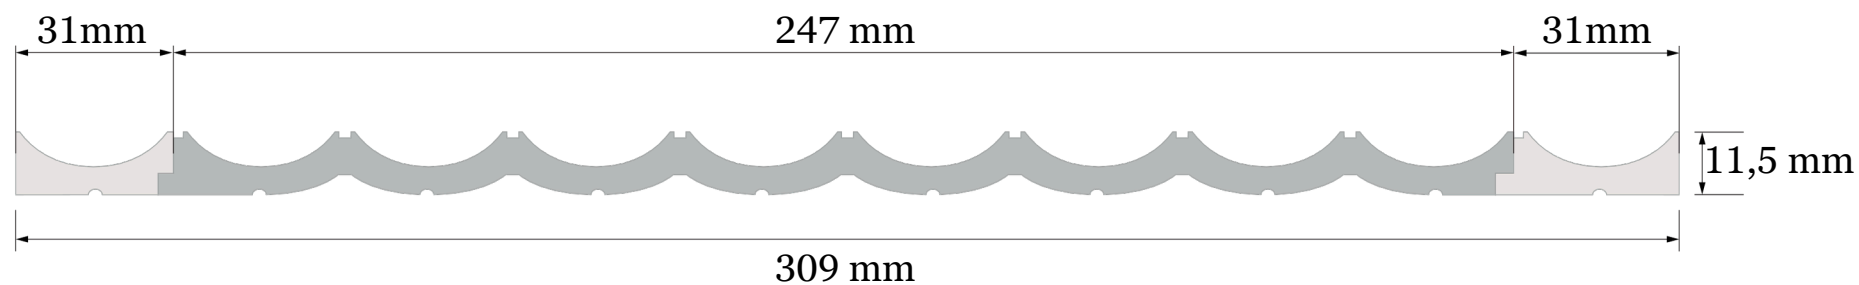

## DIMENSIUNE TEHNICĂ

**PROFIL DE  
CAPĂT STÂNGA**  
WP002L (270cm)  
WP002LT(200 cm)

**PANOUL DE  
PERETE**  
WP002 (270cm)  
WP002T(200 cm)

**PROFIL DE  
CAPĂT DREAPTA**  
WP002R (270cm)  
WP002RT(200 cm)

## DIMENSIUNI DUPĂ ASAMBLARE

**PROFIL DE  
CAPĂT STÂNGA**

WP002L (270cm)  
WP002LT(200 cm)

**PANOUL DE  
PERETE**

WP002 (270cm)  
WP002T(200 cm)

**PROFIL DE  
CAPĂT DREAPTA**

WP002R (270cm)  
WP002RT(200 cm)

## PROFILE DE CAPĂT

PROFIL DE CAPĂT STÂNGA

WP002L (270 cm)

WP002LT (200 cm)

PROFIL DE CAPĂT DREAPTA

WP002R (270 cm)

WP002RT (200 cm)

**Puteți finaliza decorarea panoului cu capete pe ambele părți.** Capetele, la fel ca panourile, vin în două lungimi: 270 și 200 cm.