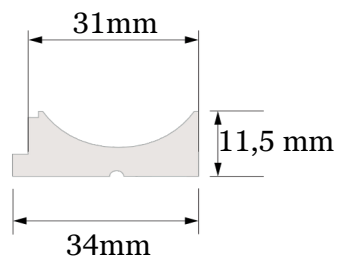

## DIMENSIUNE TEHNICĂ

**PROFIL DE  
CAPĂT STÂNGA**  
WP002L (270cm)  
WP002LT(200 cm)

**PANOUL DE  
PERETE**  
WP002 (270cm)  
WP002T(200 cm)

**PROFIL DE  
CAPĂT DREAPTA**  
WP002R (270cm)  
WP002RT(200 cm)

## DIMENSIUNI DUPĂ ASAMBLARE

**PROFIL DE  
CAPĂT STÂNGA**

WP002L (270cm)  
WP002LT(200 cm)

**PANOUL DE  
PERETE**

WP002 (270cm)  
WP002T(200 cm)

**PROFIL DE  
CAPĂT DREAPTA**

WP002R (270cm)  
WP002RT(200 cm)

## PROFILE DE CAPĂT

PROFIL DE CAPĂT STÂNGA

WP002L (270 cm)

WP002LT (200 cm)

PROFIL DE CAPĂT DREAPTA

WP002R (270 cm)

WP002RT (200 cm)

**Puteți finaliza decorarea panoului cu capete pe ambele părți.** Capetele, la fel ca panourile, vin în două lungimi: 270 și 200 cm.