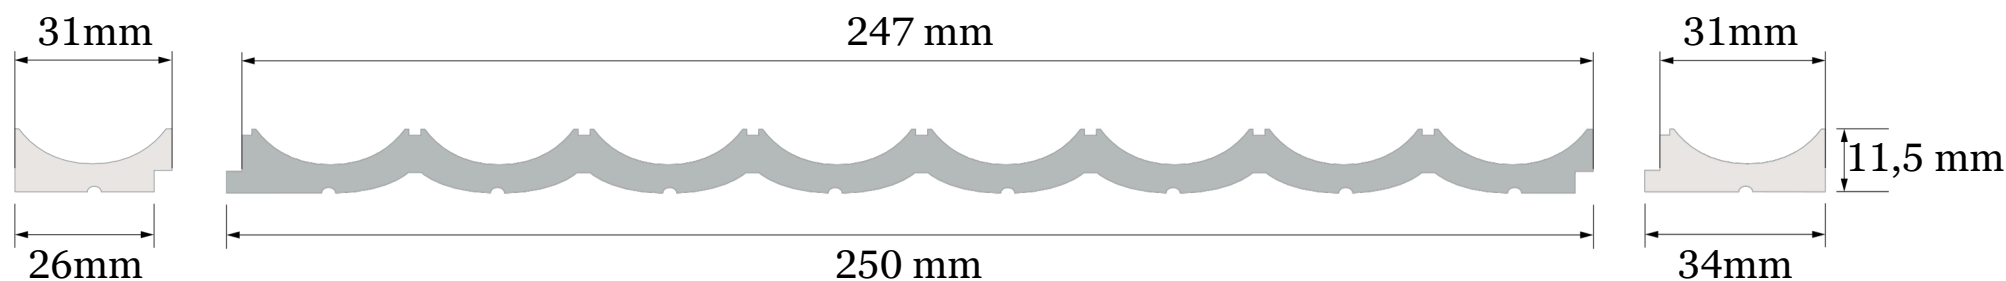

## Forma perfect conturată

datorită celei mai  
moderne tehnologii de  
producție

## DIMENSIUNE TEHNICĂ

**PROFIL DE  
CAPĂT STÂNGA**  
WP002L (270cm)  
WP002LT(200 cm)

**PANOUL DE  
PERETE**  
WP002 (270cm)  
WP002T(200 cm)

**PROFIL DE  
CAPĂT DREAPTA**  
WP002R (270cm)  
WP002RT(200 cm)

## DIMENSIUNI DUPĂ ASAMBLARE

**PROFIL DE  
CAPĂT STÂNGA**

WP002L (270cm)  
WP002LT(200 cm)

**PANOUL DE  
PERETE**

WP002 (270cm)  
WP002T(200 cm)

**PROFIL DE  
CAPĂT DREAPTA**

WP002R (270cm)  
WP002RT(200 cm)