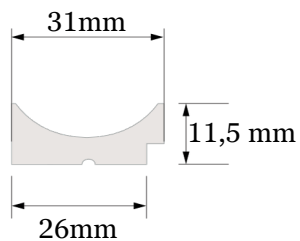

## DIMENSIUNE TEHNICĂ

**PROFIL DE  
CAPĂT STÂNGA**  
WP002L (270cm)  
WP002LT(200 cm)

**PANOUL DE  
PERETE**  
WP002 (270cm)  
WP002T(200 cm)

**PROFIL DE  
CAPĂT DREAPTA**  
WP002R (270cm)  
WP002RT(200 cm)

## DIMENSIUNI DUPĂ ASAMBLARE

**PROFIL DE  
CAPĂT STÂNGA**

WP002L (270cm)  
WP002LT(200 cm)

**PANOUL DE  
PERETE**

WP002 (270cm)  
WP002T(200 cm)

**PROFIL DE  
CAPĂT DREAPTA**

WP002R (270cm)  
WP002RT(200 cm)

## PROFILE DE CAPĂT

PROFIL DE CAPĂT STÂNGA

WP002L (270 cm)

WP002LT (200 cm)

PROFIL DE CAPĂT DREAPTA

WP002R (270 cm)

WP002RT (200 cm)

**Puteți finaliza decorarea panoului cu capete pe ambele părți.** Capetele, la fel ca panourile, vin în două lungimi: 270 și 200 cm.