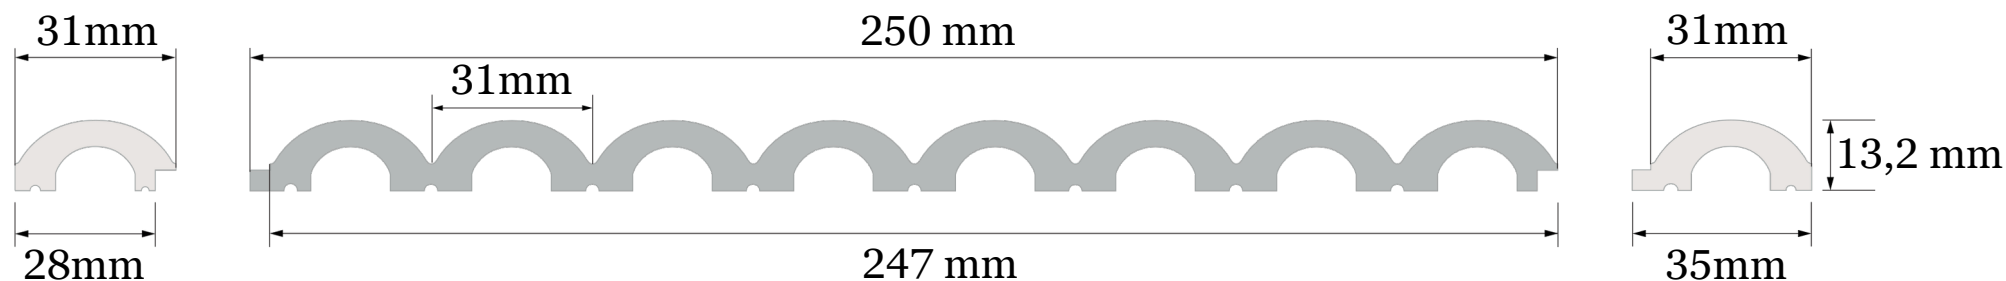

↓

**PROFIL DE
CAPĂȚ STÂNGA**
WP001L (270cm)
WP001LT(200 cm)

↓

**PANOUL DE
PERETE**
WP001 (270cm)
WP001T(200 cm)

↓

**PROFIL DE
CAPĂȚ DREAPTA**
WP001R (270cm)
WP001RT(200 cm)

DIMENSIUNI DUPĂ ASAMBLARE

**PROFIL DE
CAPĂT STÂNGA**