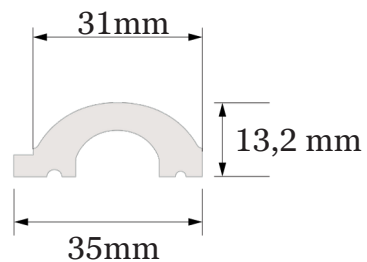

↓

**PROFIL DE
CAPĂȚ STÂNGA**
WP001L (270cm)
WP001LT(200 cm)

↓

**PANOUL DE
PERETE**
WP001 (270cm)
WP001T(200 cm)

↓

**PROFIL DE
CAPĂȚ DREAPTA**
WP001R (270cm)
WP001RT(200 cm)

DIMENSIUNI DUPĂ ASAMBLARE

**PROFIL DE
CAPĂT STÂNGA**

WP001L (270cm)
WP001LT(200 cm)

**PANOUL DE
PERETE**

WP001 (270cm)
WP001T(200 cm)

**PROFIL DE
CAPĂT DREAPTA**

WP001R (270cm)
WP001RT(200 cm)

PROFILE DE CAPĂT

PROFIL DE CAPĂT STÂNGA

PROFIL DE CAPĂT DREAPTA

Puteți finaliza decorarea panoului cu capete pe ambele părți. Capetele, la fel ca panourile, vin în două lungimi: 270 și 200 cm.

Duna

PANOURI DECORATIVE

 PREMIER DECOR
INTERIOR DESIGN TRENDS

www.premierdecor.ro