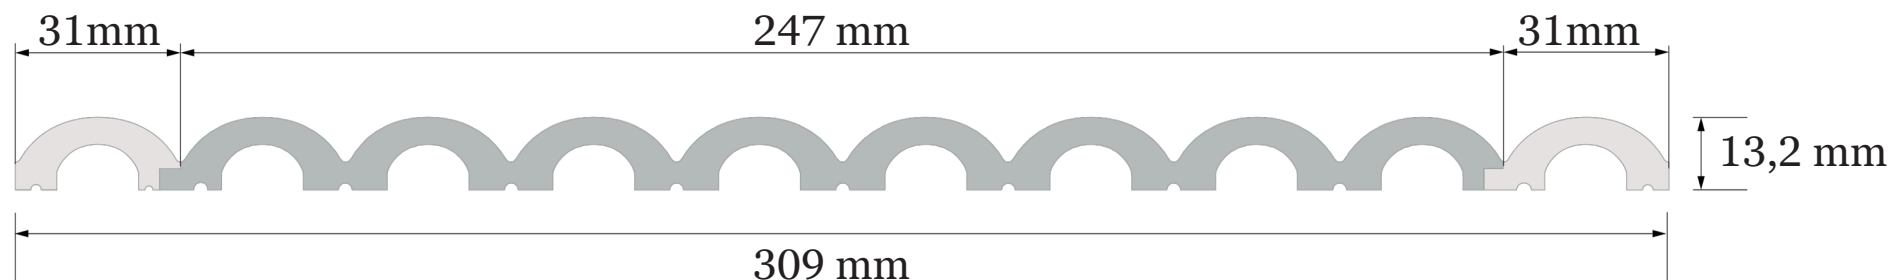

↓

**PROFIL DE
CAPĂȚ STÂNGA**
WP001L (270cm)
WP001LT(200 cm)

↓

**PANOUL DE
PERETE**
WP001 (270cm)
WP001T(200 cm)

↓

**PROFIL DE
CAPĂȚ DREAPTA**
WP001R (270cm)
WP001RT(200 cm)

DIMENSIUNI DUPĂ ASAMBLARE

**PROFIL DE
CAPĂT STÂNGA**

WP001L (270cm)
WP001LT(200 cm)

**PANOUL DE
PERETE**

WP001 (270cm)
WP001T(200 cm)

**PROFIL DE
CAPĂT DREAPTA**

WP001R (270cm)
WP001RT(200 cm)

PROFILE DE CAPĂT

PROFIL DE CAPĂT STÂNGA

PROFIL DE CAPĂT DREAPTA