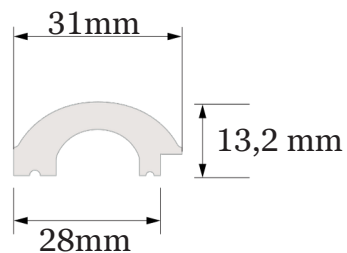

↓

**PROFIL DE
CAPĂȚ STÂNGA**
WP001L (270cm)
WP001LT(200 cm)

↓

**PANOUL DE
PERETE**
WP001 (270cm)
WP001T(200 cm)

↓

**PROFIL DE
CAPĂȚ DREAPTA**
WP001R (270cm)
WP001RT(200 cm)

DIMENSIUNI DUPĂ ASAMBLARE

**PROFIL DE
CAPĂT STÂNGA**

WP001L (270cm)
WP001LT(200 cm)

**PANOUL DE
PERETE**

WP001 (270cm)
WP001T(200 cm)

**PROFIL DE
CAPĂT DREAPTA**

WP001R (270cm)
WP001RT(200 cm)

PROFILE DE CAPĂT

PROFIL DE CAPĂT STÂNGA

PROFIL DE CAPĂT DREAPTA

Puteți finaliza decorarea panoului cu capete pe ambele părți. Capetele, la fel ca panourile, vin în două lungimi: 270 și 200 cm.

Duna

PANOURI DECORATIVE

 PREMIER DECOR
INTERIOR DESIGN TRENDS

www.premierdecor.ro