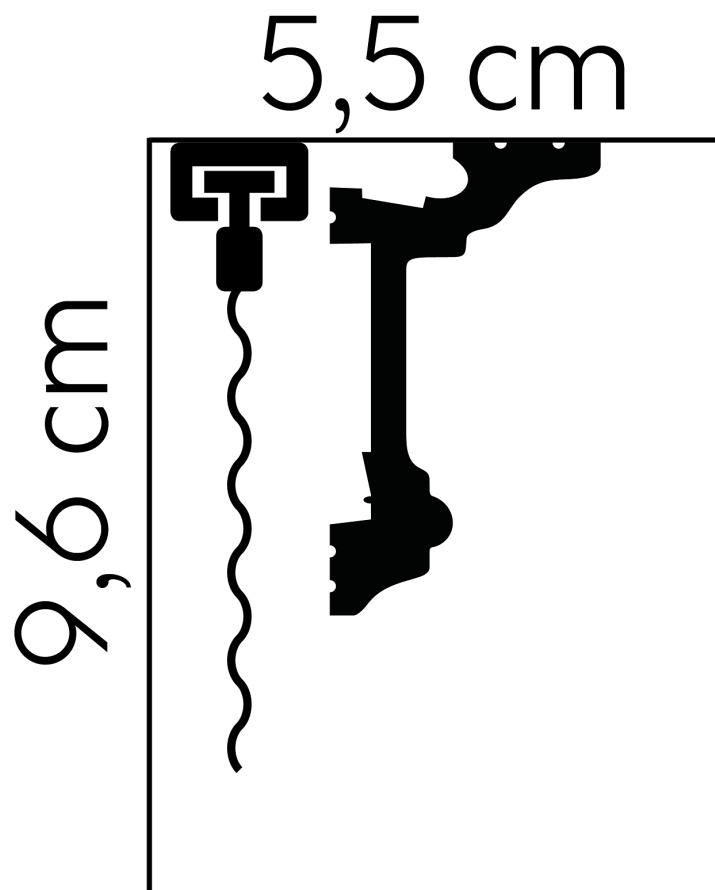

LightGuard®

	PolyForce®	ProFoam®	Flex		LED	SupremeSatin®
200 x 9,6 x 5,5 cm	v	x	x	v	v	x